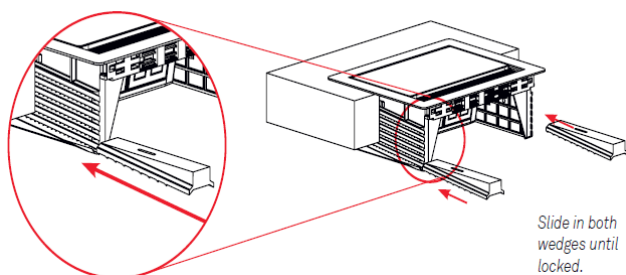

FlipTop PUSH er den nye version af den kendte FlipTop. FlipTop PUSH er blevet opgraderet i dens lukning, der nu er med en fin PUSH funktion, så den selv åbner med et lille tryk. Derudover er den blevet mere brugervenlig ifh. til udskiftning af multimedia moduler, hvis man ændre behov, så kan disse nemt udskiftes.

FlipTop PUSH fås i Rustfrit stål og leveres i 4 størrelser:
S: 3 moduler, M: 4 moduler, L: 5 moduler, XL: 6 moduler.

Indbygningsmål:

S: 195x157mm. M: 245 x 157mm. L: 295 x 157mm.
XL: 345 x 157 mm.

Ny & nemmere montage metode: