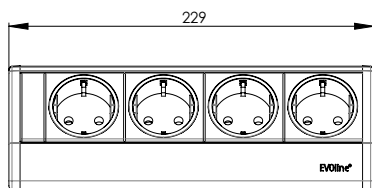

Dock fås i farverne:

- Silver
- Chrome
- Black
- Alanox

Med EVoline DOCK får du docking uden omveje, skriveborde bliver "E-steder". DOCK er lavet i et imødekomende design hvor du kan vælge de moduler som du har behov for. Patenterede fodkonsol for fastspænding på bord med Installationsrør til stik og kabler, og der er ingen støv forårsaget af elektrostatik. Bare vælg moduler og konfigurationen, og med det modulære design af EVoline® Dock, har du mulighed for at tilpasse din model lige præcis som du ønsker.