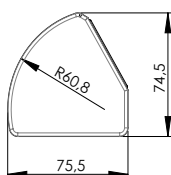

Dock fås i farverne:

- Silver
- Chrome
- Black
- Alanox

Med EVoline DOCK får du docking uden omveje, skriveborde bliver "E-steder". DOCK er lavet i et imødekomende design hvor du kan vælge de moduler som du har behov for. Patenterede fodkonsol for fastspænding på bord med Installationsrør til stik og kabler, og der er ingen støv forårsaget af elektrostatik. Bare vælg moduler og konfigurationen, og med det modulære design af EVoline® Dock, har du mulighed for at tilpasse din model lige præcis som du ønsker.